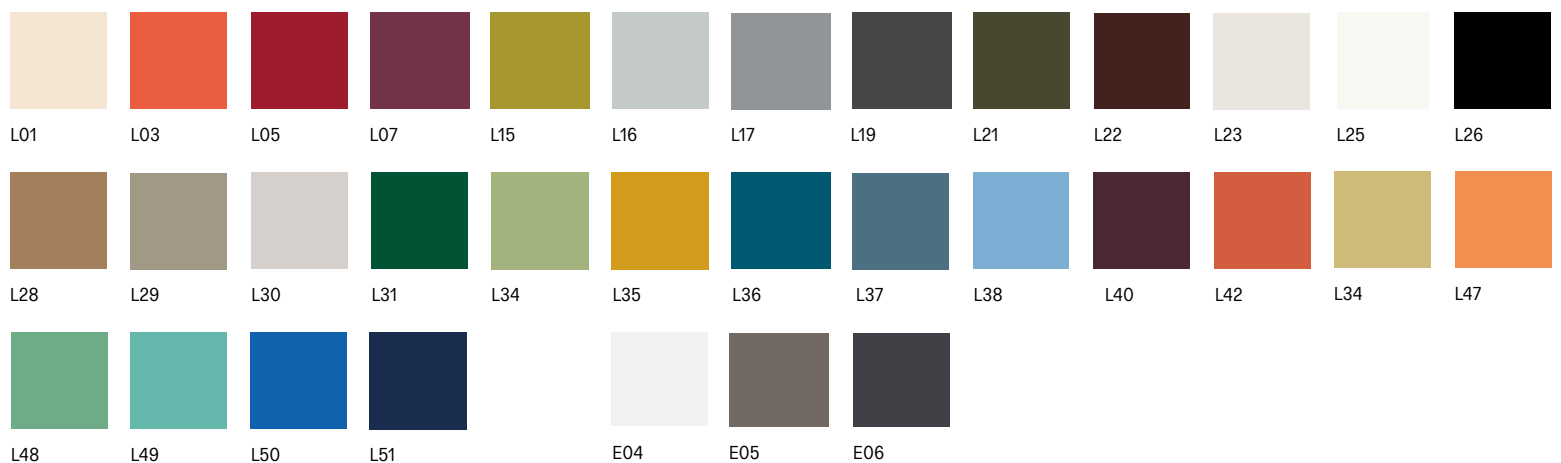

Top / Plateau / Platte / Piano