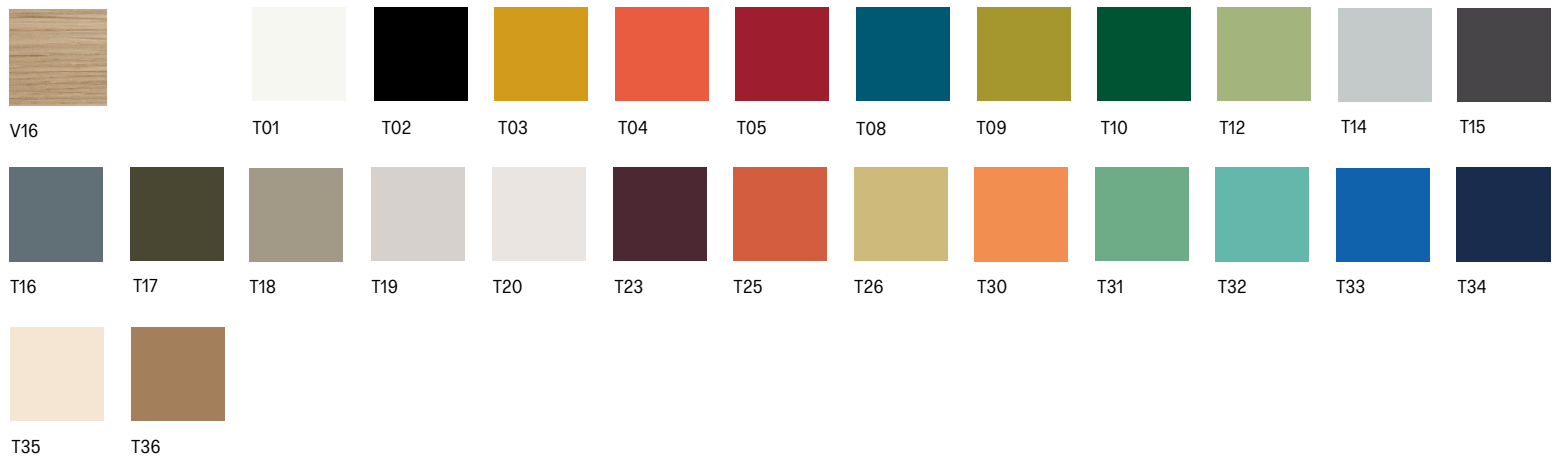

Workin mini fisso design Valentina Carretta, 2020

Multi-task secretaire, ideal for living-room area, home-office or bedroom. Container is finished in Touch (lacquer). Fixed working-top is in Laminate or Exclusive (Polaris), refined with edge in Veneer (wood) oak. The working-top can carry 20kg.

Secrétaire multifonctions idéal pour le séjour, le bureau ou la chambre. Caisson en Touch (laqué), plateau fixe en Laminé ou Exclusive (Polaris), avec rebord en Placage (bois) chêne. La charge maximale du plateau est de 20kg.

Multifunktionaler kleiner Sekretär, ideal für den Wohnbereich, als home-office oder im Schlafbereich. Der Korpus ist farbig in Touch (farbig lackiert), die Arbeitsfläche farbig mit Kunstharz Laminat oder Exclusive (Polaris) belegt, die Kante in Furnier Eiche. Die Schreibplatte kann bis zu 20 kg belastet werden.

Secretaire multi-task, ideale per la zona living, home office e la camera da letto. Il contenitore è in finitura Touch (laccato). Il piano fisso è in Laminato o Exclusive (Polaris) e rifinito con il bordo in Tranciato (legno) rovere. Portata del piano 20Kg.

Dimensions / Abmessungen / Dimensioni (mm)

Finishes / Finitions / Ausführungen / Finiture

Structure / Gestell / Struttura