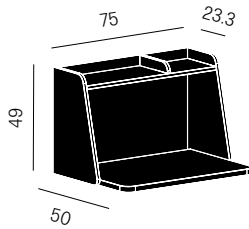

Workin mini fisso design Valentina Carretta, 2020

Multi-task secretaire, ideal for living-room area, home-office or bedroom. Container is finished in Touch (lacquer). Fixed working-top is in Laminate or Exclusive (Polaris), refined with edge in Veneer (wood) oak. The working-top can carry 20kg.

Secrétaire multifonctions idéal pour le séjour, le bureau ou la chambre. Caisson en Touch (laqué), plateau fixe en Laminé ou Exclusive (Polaris), avec rebord en Placage (bois) chêne. La charge maximale du plateau est de 20kg.

Multifunktionaler kleiner Sekretär, ideal für den Wohnbereich, als home-office oder im Schlafbereich. Der Korpus ist farbig in Touch (farbig lackiert), die Arbeitsfläche farbig mit Kunstharz Laminat oder Exclusive (Polaris) belegt, die Kante in Furnier Eiche. Die Schreibplatte kann bis zu 20 kg belastet werden.

Dimensions / Abmessungen / Dimensioni (mm)

Finishes / Finitions / Ausführungen / Finiture

Structure / Gestell / Struttura

Top / Plateau / Platte / Piano

Sculptures J e u x