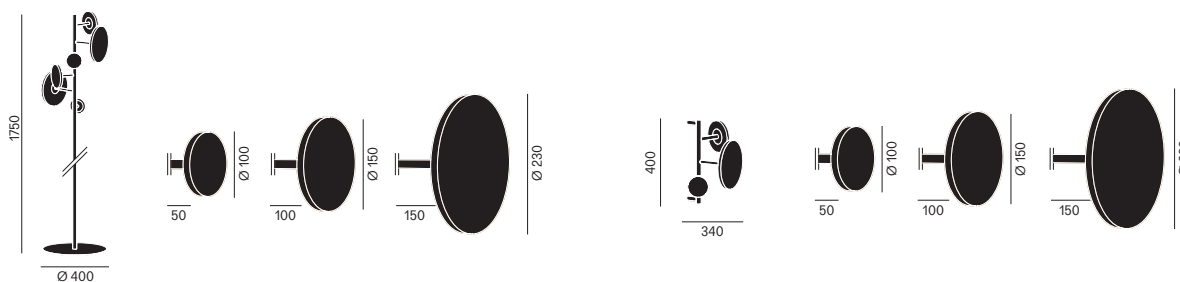

Kleiderständer mit Struktur und Wandgarderobe mit Struktur in Metall, pulverbeschichtet. Die Ausführungen der Scheiben können frei gewählt werden gewählt werden in Touch (farbig lackiert), Holz oder Spiegel.

Appendiabiti da terra e da parete con struttura in metallo verniciato a polveri. I dischi sono personalizzabili nelle finiture Touch (laccato), Legno massello e Specchio.

Dimensions / Abmessungen / Dimensioni (mm)