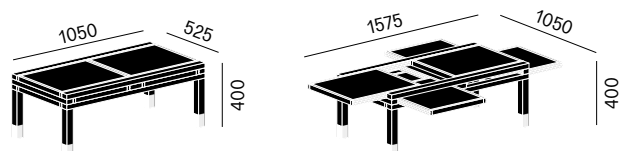

Hexa design Bernard Vuarnesson, 1987

Coffee table with solid wood structure and six reversible tops. The top support side is laminate finished, with a solid wood frame on the edge, and an inner part that can be used as a tray. Tops can be customized with the range of Sculptures Jeux finishes.

Table basse avec structure en bois massif et six plateaux réversibles et amovibles. Les plateaux ont un côté d'appui en finition stratifiée, cadre en bois massif sur le bord et un côté creux qui peut être utilisé comme tablette de service. Possibilité de personnaliser les plateaux avec la gamme de finitions Sculptures Jeux.

Vielseitig einsetzbarer Couchtisch mit Massivholzgestell und sechs ausziehbaren Platten. Die Platten haben eine laminierte Seite mit Umrahmung aus Massivholz und eine Innenseite, die als Tablett genutzt werden kann. Zusätzlich zu den serienmäßigen Ausführungen können die Platten gegen Mehrpreis in allen Farben der Sculptures-Jeux- Palette individuell gestaltet werden.

Tavolino basso versatile con struttura in legno massello e sei piani mobili. I piani hanno un lato d'appoggio in finitura laminato con cornice in massello sul bordo ed un lato interno utilizzabile come vassoio. Possibilità di personalizzare i piani nella gamma finiture Sculptures Jeux.

Dimensions / Abmessungen / Dimensioni (mm)