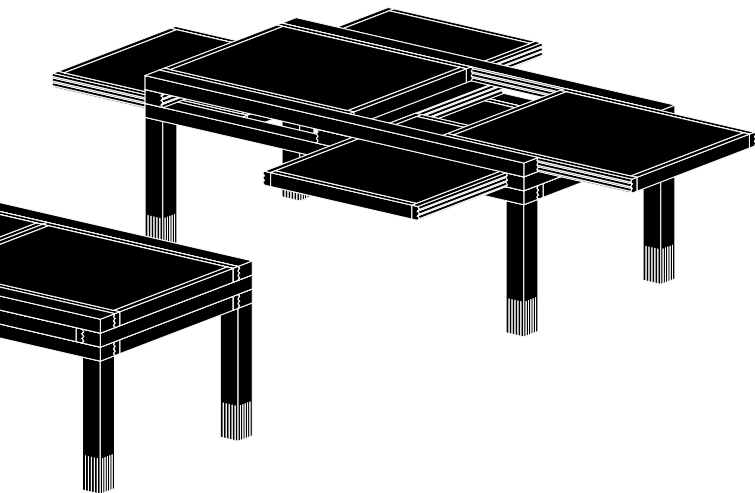

Hexa design Bernard Vuarneisson

Instructions for use
Mode d'emploi
Gebrauchsanleitung
Istruzioni per l'uso

EN

Materials

Solid wood frame in Oak, Beech, Iroko and American walnut. Tops can be removable and reversible by sliding them with care. Laminate on particle board, various surface colours. The tops can be used as shallow drawers or as flat trays. All wood surfaces are finished with a clear satin acrylic varnish.

Please visit our collection at
www.sculpturesjeux.com

FR

Matériaux

Structure en bois massif chêne, hêtre, iroko, noyer «Canaletto». Plateaux coulissants et réversibles, sans butée les tirer avec précaution. Cadre en bois massif, surfaces en panneau stratifié (laminé) de divers coloris. Le cote creux peut servir de tiroir de rangement. Toutes les parties en bois sont couvertes de vernis acrylique satiné transparent.