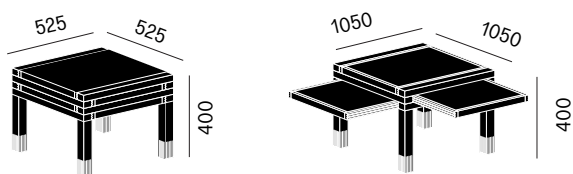

Par3 design Bernard Vuarnesson, 2009

Coffee table with solid wood structure and three reversible tops. The top support side is laminate finished, with a solid wood frame on the edge, and an inner part that can be used as a tray. Tops can be customized with the range of Sculptures Jeux finishes.

Petite table basse avec structure en bois massif et trois plateaux réversibles et amovibles. Les plateaux ont un côté d'appui en finition stratifiée, cadre en bois massif sur le bord et un côté creux qui peut être utilisé comme tablette de service. Possibilité de personnaliser les plateaux avec la gamme de finitions Sculptures Jeux.

Vielseitig einsetzbarer Beistelltisch mit Massivholzgestell und drei ausziehbaren Platten. Die Platten haben eine laminierte Seite mit Umrahmung aus Massivholz und eine Innenseite, die als Tablett genutzt werden kann. Die Platten können in allen Ausführungen der Sculptures Jeux-Palette individuell gestaltet werden.

Tavolino basso versatile con struttura in legno massello e tre piani mobili. I piani hanno un lato d'appoggio in finitura laminato con cornice in massello sul bordo ed un lato interno utilizzabile come vassoio. Possibilità di personalizzare i piani nella gamma finiture Sculptures Jeux.

Dimensions / Abmessungen / Dimensioni (mm)